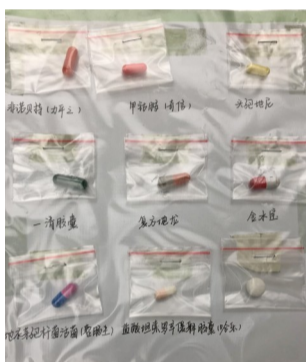

妙招连连, 解了老年患者难题

护士爱心举措让护理服务更专业

口服药识别本、床边计量型饮水机、输液报警器……如今医院的护理服务,不是单纯的打针、发药等基本内容,为给患者更舒适的住院时光,护士们在创新服务上可谓绞尽脑汁,一些好创意好发明应用于临床,得到了患者的认可与好评。在无锡二院内科,护士们的暖心小发明让护理更专业、更细致。

患者用药疑惑多,最强说明书来“授课”

老年患者往往需要同时服用几种药物,不少药片、胶囊“长”得差不多,容易混淆。护士们把各类常用药物装进塑封袋,固定在书页上,下方写明药品名称,看上去一目了然。全科医学科陈丽娜护士长介绍,除了药物展示,科里还制作了各类药品说明书联盟本。“药品说明书你真的懂吗?”“‘慎用’‘禁用’‘忌用’有什么区别?”“吃药有不懂可问用药咨询窗。”各种平时服药中需要注意的问题都被一一列出,详尽明了。全科医学科有35张病床,不少住院患者闲暇时喜欢翻阅识别本,在护士指导下学习药品百科,不仅打发了无聊的住院时光,还学到了用药知识。

有才的护士为药品说明书设计了版式,画上了可爱的漫画,读来温馨。护士们的用心服务感动了不少患者,一位家属专门给该病区送来了写有“医患和谐、天使给力”的书法作品,还有的患者家属送来了锦旗,这让护士们十分感动。